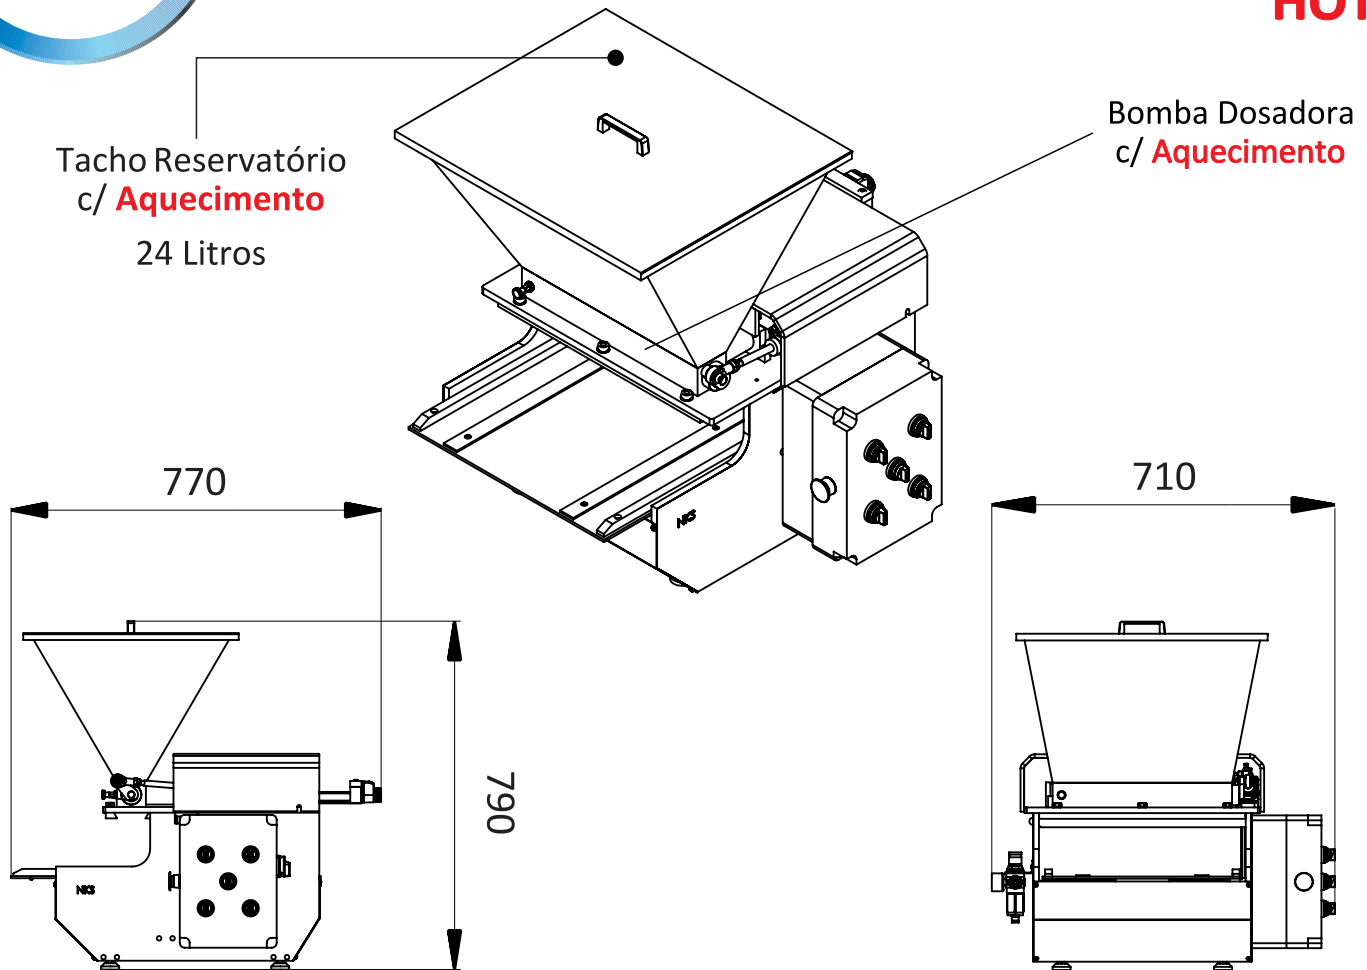

TABELA DE DADOS TÉCNICOS : DOSADORA EV-MN

HOT

DADOS GERAIS	Largura útil da mesa (milímetros)	400
	Capacidade do tacho reservatório (Litros)	24
	Ciclos por minutos (podendo variar conforme a massa)	24
	Quantidade de pistões	6
	Pressão de Ar	de 6 à 8 BAR
	Peso aproximado	38kg

ESPECIFICAÇÕES	Pistão Ø22	de 5g à 20g por pistão
	Pistão Ø30	de 10g à 55g por pistão
	Pistão Ø35	de 15g à 75g por pistão

ELÉTRICA	Alimentação	220 V
	Consumo	0,02 Kw/h