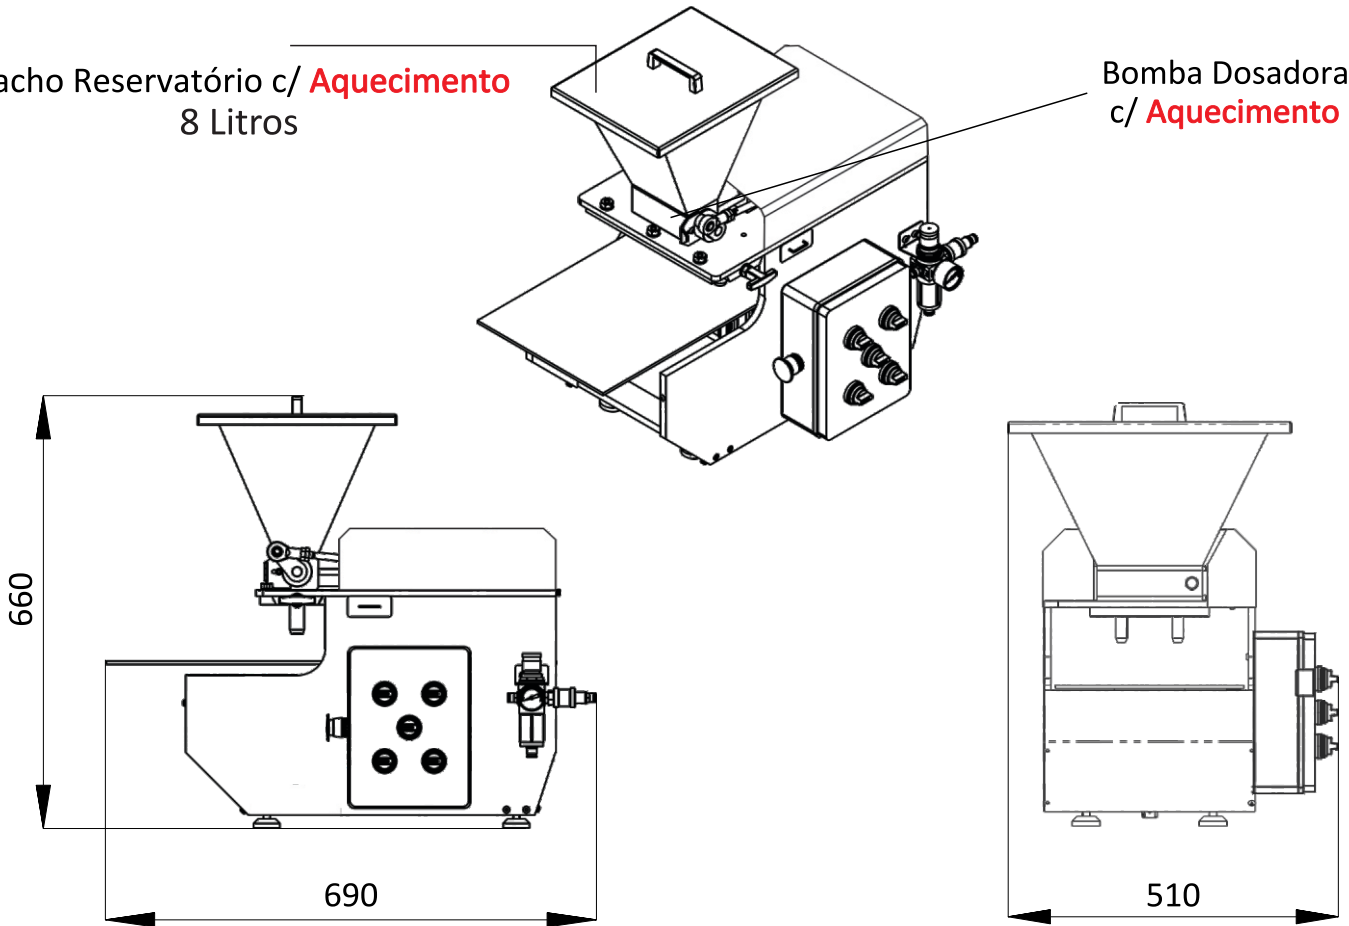

# TABELA DE DADOS TÉCNICOS : DOSADORA EV-LD

**HOT**

Tacho Reservatório c/ **Aquecimento**  
8 Litros

Bomba Dosadora  
c/ **Aquecimento**

<b>DADOS GERAIS</b>	Largura útil da mesa (milímetros)	270
	Capacidade do tacho reservatório (Litros)	8
	Ciclos por minutos (podendo variar conforme a massa)	18
	Quantidade de pistões	2
	Pressão de Ar	de 6 à 8 BAR
	Peso aproximado	28 kg

<b>ESPECIFICAÇÕES</b>	Pistão Ø22	de 5g à 20g por pistão
	Alimentação	220 V
	Consumo	0,02 Kw/h