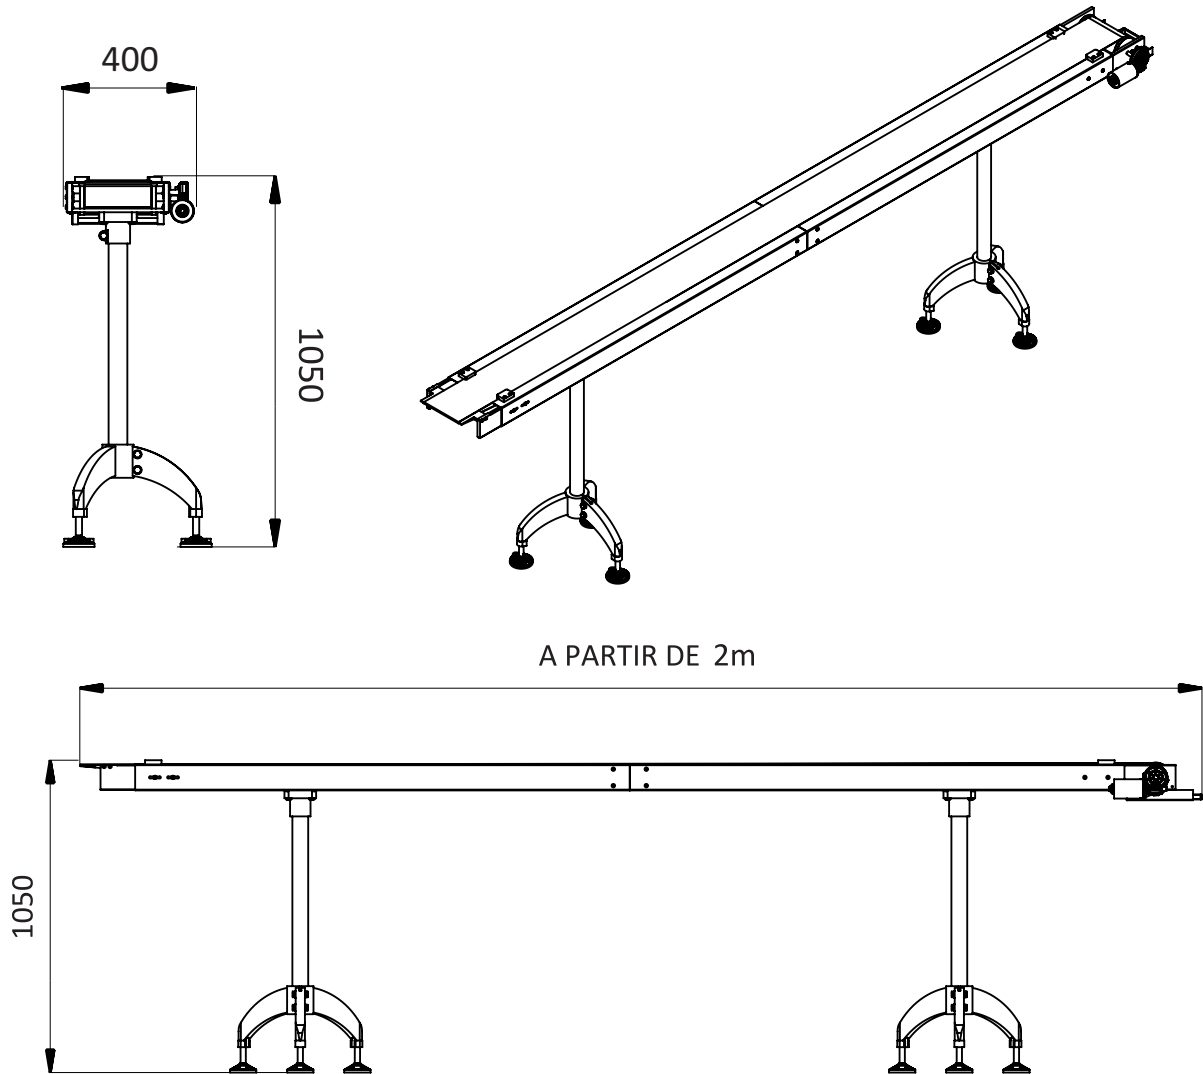

TABELA DE DADOS TÉCNICOS : ESTEIRA

DADOS GERAIS	Largura útil da mesa (milímetros)	200
	Comprimento Total Esteira	à partir de 2m
	Velocidade da Esteira	5m/min.

ELÉTRICA	Alimentação	220 V
	Consumo	0,8 Kw/h